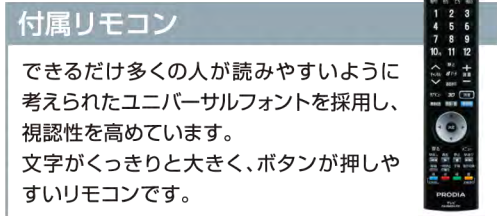

追いかけて再生対応

緊急時に自動的にテレビを起動してお知らせ

緊急警報放送対応(自動起動)※

※「クイック起動」の設定を[入]にしておく必要があります

専用
3Dメガネ(x1)
同梱

写真は3D映像のイメージです。画面はハメコミ合成です。

MADE IN CHINA

「日本」の地デジ受信機開発メーカー
 「(株)ピクセラ」が国内で設計した液晶テレビ

PRODIA

PRODIA(プロディア)は、新しいデジタル家電環境を提供するピクセラのブランドです。

できるだけ多くの人を読みやすいように考えられたユニバーサルフォントを採用し、視認性を高めています。文字がくっきりと大きく、ボタンが押しやすいリモコンです。

入出力端子

背面端子図

- 1 アンテナ入力(BS/CS)
- 2 アンテナ入力(地上デジタル/アナログ)
- 3 USB(ハードディスク用)
- 4 音声出力(光デジタル)
- 5 HDMI(入力1・2)
- 6 LAN
- 7 パソコン音声入力(ステレオミニジャック)
- 8 パソコン映像入力(RGB)