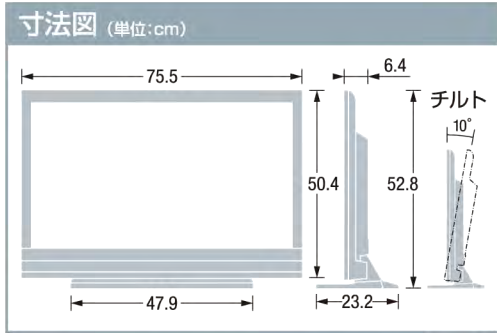

できるだけ多くの人を読みやすいように考えられたユニバーサルフォントを採用し、視認性を高めています。文字がくっきりと大きく、ボタンが押しやすいリモコンです。

入出力端子

背面端子図

1. 1 アンテナ入力(BS/CS)
2. 2 アンテナ入力(地上デジタル/アナログ)
3. 3 USB(ハードディスク用)
4. 4 音声出力(光デジタル)
5. 5 HDMI(入力1・2)
6. 6 LAN
7. 7 パソコン音声入力(ステレオミニジャック)
8. 8 パソコン映像入力(RGB)

側面端子図

1. 9 音声出力(ヘッドホン)
2. 10 SDカード(写真用)
3. 11 ビデオ入力(音声・映像)

国内でソフトウェア・ハードウェアを開発

お客さまに安心していただける品質を追求するために、ソフトウェアからハードウェアまでデジタル放送受信機のコア技術を一貫して国内で自社開発しております。

テレビ本体でお手軽録画

テレビ本体と付属のUSB外付けハードディスク(320GB)を接続することで、デジタル放送を録画することができます。もちろん、番組録画中でも別の番組をご覧いただくことが可能です。ハードディスクが一杯になったら、USB接続に対応したハードディスクと交換することで、さらに録画することができます。

録画一覧画面

予約一覧画面

番組の種類	録画可能時間の目安(320GBの場合)
地上デジタル放送のハイビジョン番組	約41時間
地上デジタル放送の標準画質番組	約89時間
BS/110度CSデジタル放送のハイビジョン番組	約28時間
BS/110度CSデジタル放送の標準画質番組	約64時間

※録画可能時間は録画する番組によって増減します。
※初期化により、実際に録画できる容量は250GBを若干下回ります。
※接続可能(別売)な動作確認済みハードディスクについては、弊社ウェブサイトをご確認ください。

3D対応の放送やゲームなどのコンテンツを楽しむ

自然な3D映像を再現できる偏光方式を採用。アクティブシャッター方式と比べて、ちらつきやブレが少ない明るい映像を広い視野角で楽しめます。また、3Dメガネは電池不要でとても軽く、クロストーク率も低いいため長時間視聴しても疲れにくい設計です。

3D映像視聴に関してのご注意

- ●本製品は3D放送もしくは3Dに対応したコンテンツを視聴できます。
- ●3D映像の見え方には、個人差があります。
- ●3D映像の視聴年齢については、およそ5〜6歳以上を目安にしてください。

予約録画に最適なEPG(電子番組表)/裏番組表

最大「8日分」の番組表を搭載。3段階に文字の大きさを変更可能です。(最大時:8局6時間分を表示) 番組表で気になった番組は、かんたんに録画予約することができます。また、番組を見ながら同時刻に放送されている番組のリストをボタンひとつで表示する「裏番組表」を搭載しています。

EPG(電子番組表)

裏番組表

省エネ設定で、消費電力を節約

バックライトの明るさを押さえたり、本機の操作が3時間以上ない場合や放送終了や外部機器からの入力信号がない場合に、自動的に電源を切る設定ができます。

製品仕様

製品型番	PRD-LH132BA	
外形寸法	スタンドを含む	(幅)75.5cm×(高さ)52.8cm×(奥行)23.2cm
	スタンド、突起部含まず	(幅)75.5cm×(高さ)50.4cm×(奥行)6.4cm
アクティブエリア	(幅)69.8cm×(高さ)39.3cm/(対角) 80.1cm	
チルト	前:0° 後ろ:10°	
受信機型サイズ	32V ※液晶テレビのV型表示は、有効画面の対角の長さを基準とした大きさの目安です。	
質量	スタンドを含む	約11.5kg
	スタンド含まず	約10kg
動作環境	使用時	温度0〜40°C/湿度10〜90% RH (結露なきこと)
	保管時	温度-20〜60°C/湿度10〜90% RH (結露なきこと)
液晶性能	縦横比	16:9
	解像度	1920×1080画素
音声	視野角	上下178° 左右178° (TYP) ※コントラスト比10:1が確保できる角度
	音声出力	実用最大出力 10W+10W (JEITA)
電源	スピーカー	アンダースピーカー
	使用電源/電源ケーブル	AC100V 50Hz/60Hz
接続端子	消費電力	73W
	年間消費電力量(スタンダード時)	約57kWh/年
受信放送	待機電力	0.5W以下 ※クイック起動設定および緊急警報放送「自動電源オン」設定時の消費電力:約10W
	アンテナ端子(F型コネクタ)	地上デジタル/アナログ×1系統:入力インピーダンス 75Ω BS デジタル/110度CS デジタル×1系統:入力インピーダンス 75Ω
緊急警報放送	IR受光部受光角度	上30° 下30° 左30° 右30°
	HDMI入力	2系統 (Ver.1.4a)
付属ハードディスク	ビデオ入力	映像:1系統 (RCA) / 音声:L/R (RCA)
	パソコン入力	映像:1系統 (ミニD-Sub15pin) / 音声:3.5φ ステレオミニジャック
対応	USB	USB 2.0 (ハードディスク専用)
	SDカード	SD/SDHC (写真データ専用)
対応	LAN	10BASE-T/100BASE-TX
	光デジタル音声出力	1系統
対応	ヘッドホン出力	3.5φ ステレオミニジャック
	外形寸法	幅75.5cm×高さ1.4cm×奥行11.7cm
対応	質量	約200g
	容量	320GB
対応	インターフェイス	USB 2.0
	電源	USB パスパワー